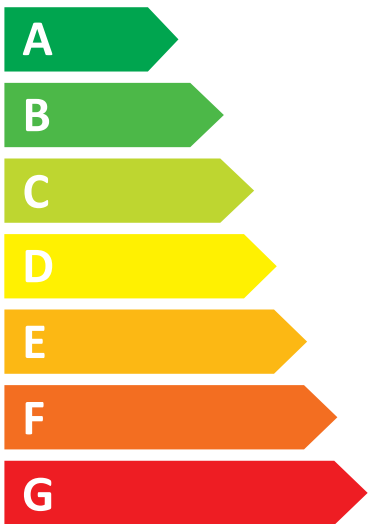

ENERG

Bosch

SMD8TCX01E

54 kWh / 

14 x

9,5 L

4:55

ABCD