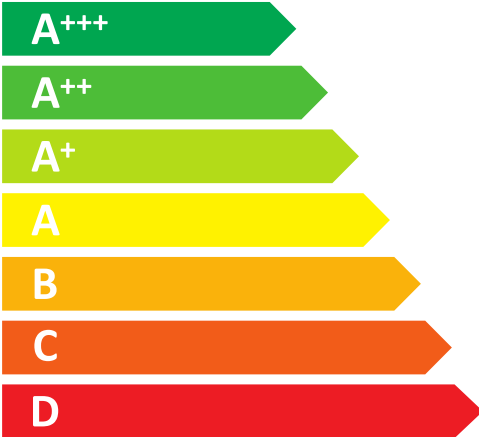

ENERG
енергия · ενεργεια

Bosch

SMS25AI05E

ENERGIA · ЕНЕРГИЯ · ΕΝΕΡΓΕΙΑ
ENERGIJA · ENERGY · ENERGIE
ENERGI

258
kWh/annum

2660
L/annum

ABCDEFGG

x**12**