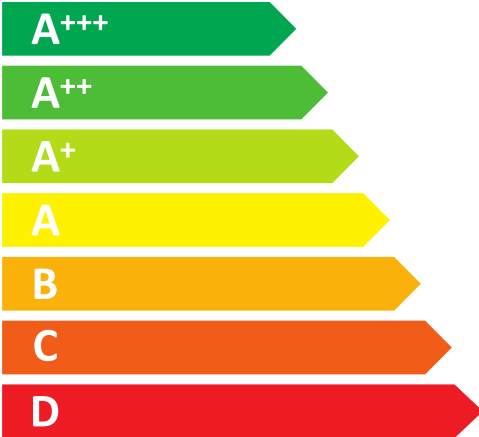

**ENERG**  
енергия · ενεργεια

**ROMMER**

**LUX 61 A++ INOX**

ENERGIA · ЕНЕРГИЯ · ΕΝΕΡΓΕΙΑ  
ENERGIJA · ENERGY · ENERGIE  
ENERGI

**258**  
kWh/annum

**3360**  
L/annum

ABCDEFG

**x12**