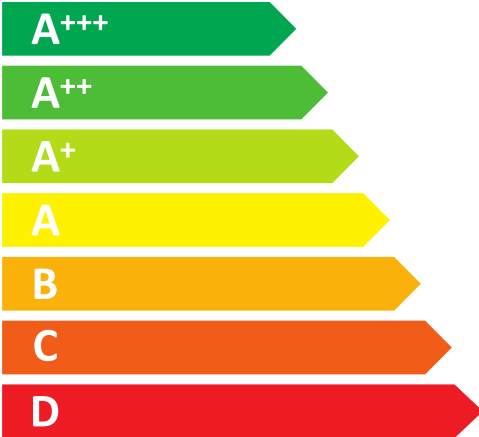

ENERG
енергия · ενεργεια

Bosch

SMS4HTW33E

ENERGIA · ЕНЕРГИЯ · ΕΝΕΡΓΕΙΑ
ENERGIJA · ENERGY · ENERGIE
ENERGI

258
kWh/annum

2660
L/annum

ABCDEFG

x12