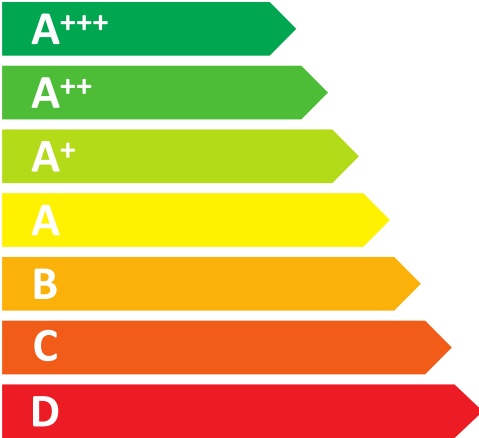

ENERG
енергия · ενεργεια

WHIRLPOOL

WIC 3C34 PFE S

A+++

ENERGIA · ЕНЕРГИЯ · ΕΝΕΡΓΕΙΑ
ENERGIJA · ENERGY · ENERGIE
ENERGI

238
kWh/annum

2660
L/annum

ABCDEFGG