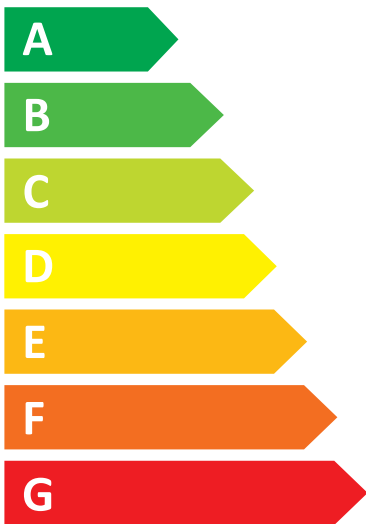

# ENERG

Bosch

SMS6TCW00E

**54 kWh** / 

**14 x**

**9,5 L**

**4:55**

**44 dB**