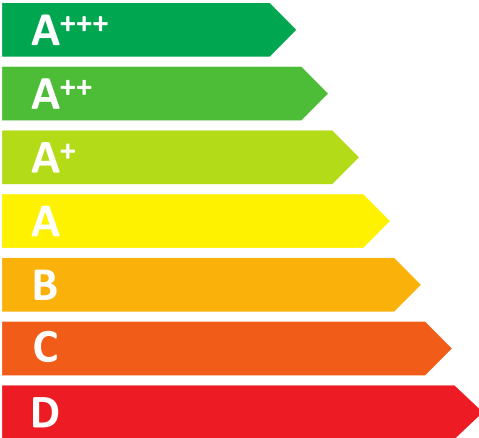

ENERG
енергия · ενεργεια

Bosch

SMH6ZDX00E

A+++

ENERGIA · ЕНЕРГИЯ · ΕΝΕΡΓΕΙΑ
ENERGIJA · ENERGY · ENERGIE
ENERGI

234
kWh/annum

2660
L/annum

ABCDEFG