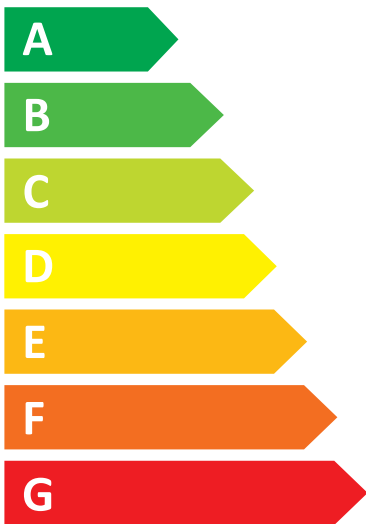

ENERG

Bosch

SBD6TCX00E

54 kWh / 

14 x

9,5 L

4:55

44 dB