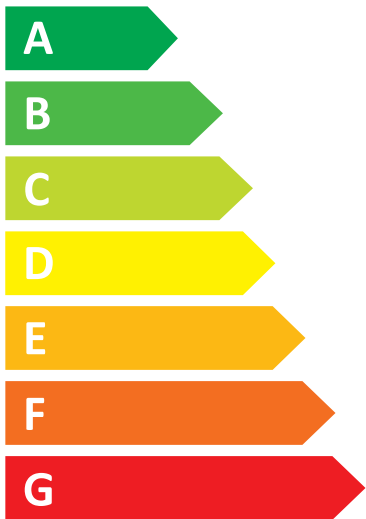

ENERG

Beko

7000640090 **WRA 7615 XW**

44 kWh /

7,0 kg

3:27

43 L

ABCDEFG