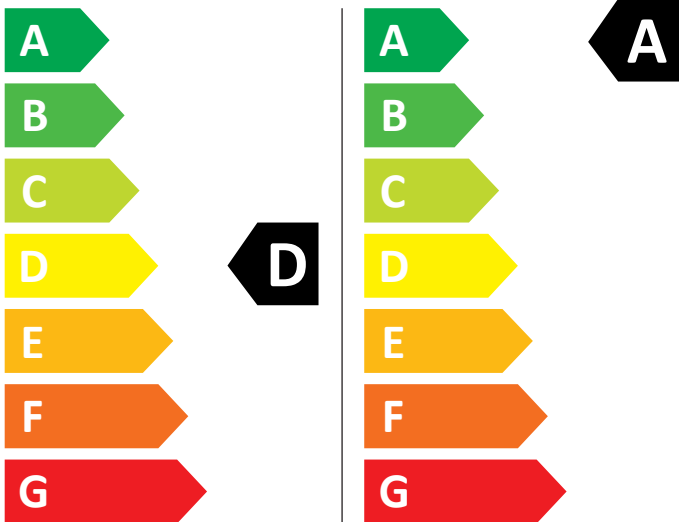

ENERG

Balay

3TW9105BD

306 kWh / 100

51 kWh / 100

6,0 kg

10,5 kg

82 L