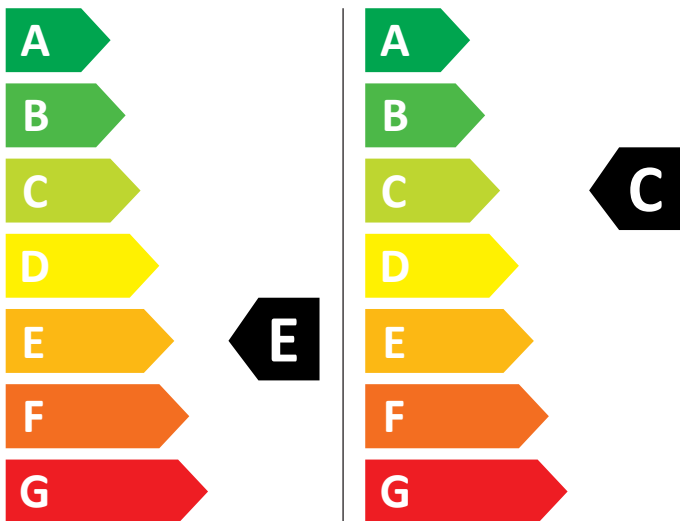

ENERG

Balay

3TW9104B

364 kWh / 100

68 kWh / 100

6,0 kg

10,0 kg

79 L