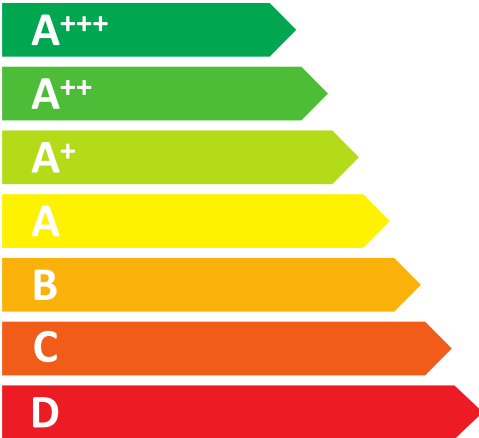

ENERG
енергия · ενεργεια

Bosch

SMS6ZCI00E

A+++

ENERGIA · ЕНЕРГИЯ · ΕΝΕΡΓΕΙΑ
ENERGIJA · ENERGY · ENERGIE
ENERGI

237
kWh/annum

2660
L/annum

ABCDEFG