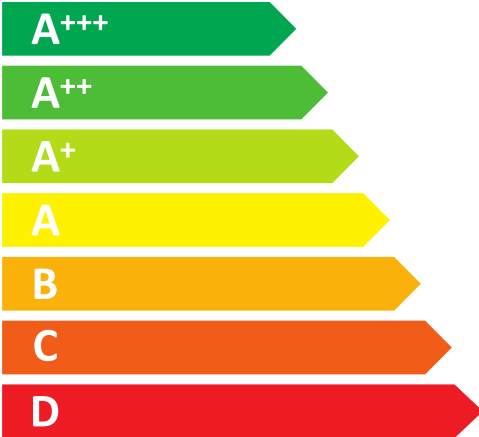

ENERG
енергия · ενεργεια

Bosch

SMV4HCX48E

ENERGIA · ЕНЕРГИЯ · ΕΝΕΡΓΕΙΑ
ENERGIJA · ENERGY · ENERGIE
ENERGI

266
kWh/annum

2660
L/annum

ABCDEFGG

x**14**